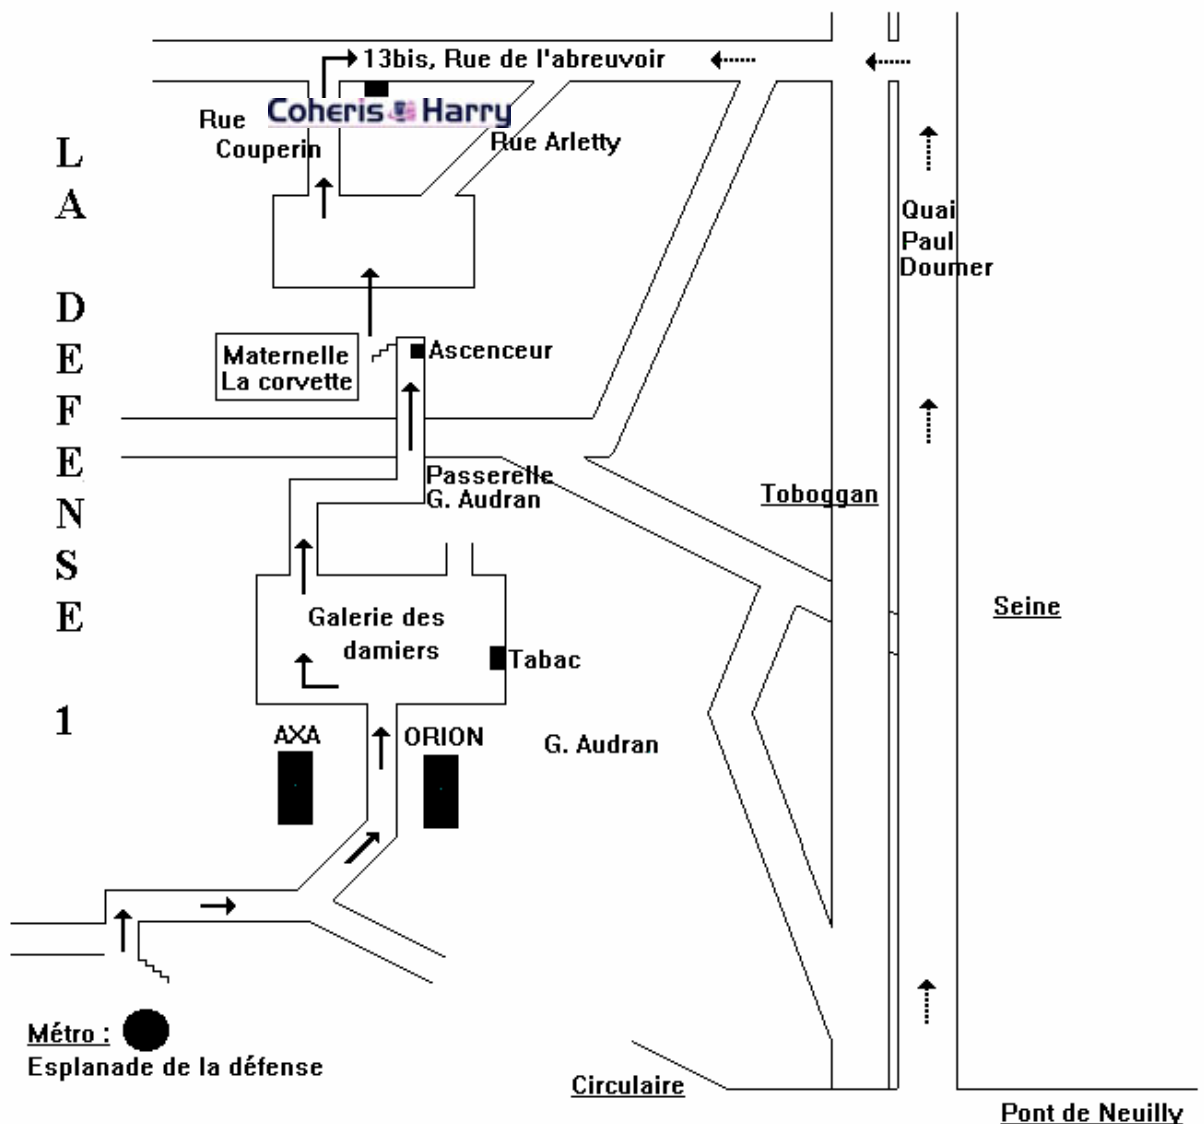

# Pour venir chez HARRYSoftware

- ■ ■ Métro le plus proche :  
Ligne 1 : Esplanade de la Défense

## Plan d'accès : Métro ou voiture

- ① **Métro** [ → ] :  
En queue si vous arrivez de Paris  
En tête si vous arrivez de la Défense  
(compter 10 mn à pied)
- ② **Voiture** [ .....→ ] :  
Après le pont de Neuilly,  
prendre la 1ère à droite,  
puis la 2ème à gauche  
(ne pas passer sous le toboggan)